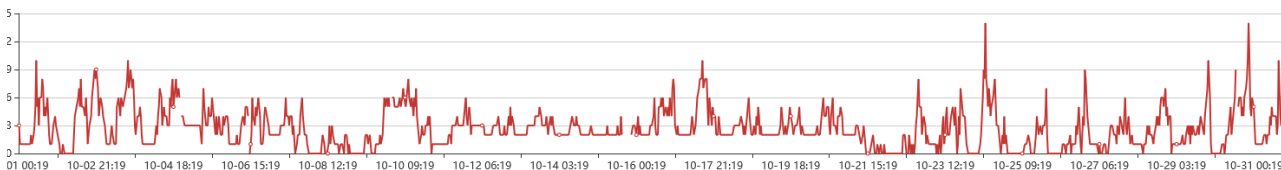

——《O》：《候车厅速报》/ Codusk

新问卷减少、候车厅发车频率降低、服内越发冷清、群内吹水玩家减少 种种迹象表明，Zth 正在经历一年两度的冰河期——开学季。

图 10 月份在线玩家数折线统计图

上图表明，在大多数时候，服内只有 2~3 位 bot 在挂机，而每到周末，服务器便会热闹一段时间，而后转归沉寂。

在线玩家数峰值分别出现在 24 日 11:49 和 30 日 21:19，最高在线人数 14 人。

24 日为难得的周日，而 30 日则进行了末地刷新。

整个 10 月，从 1 日到 31 日，候车厅共审阅 43 份问卷，其中放行 5 位乘客，放行率 11.6%。从上表可以看出，问卷审核的日期大多集中在周末，这也从侧面表明了 Zth 中学生群体的庞大。

可能会试图请鳕鱼写本栏 x。

给《莉亚晚报》投稿吧！

投稿方式：

1. 自助投稿处投稿：

<https://wj.qq.com/s2/9303354/e607/>